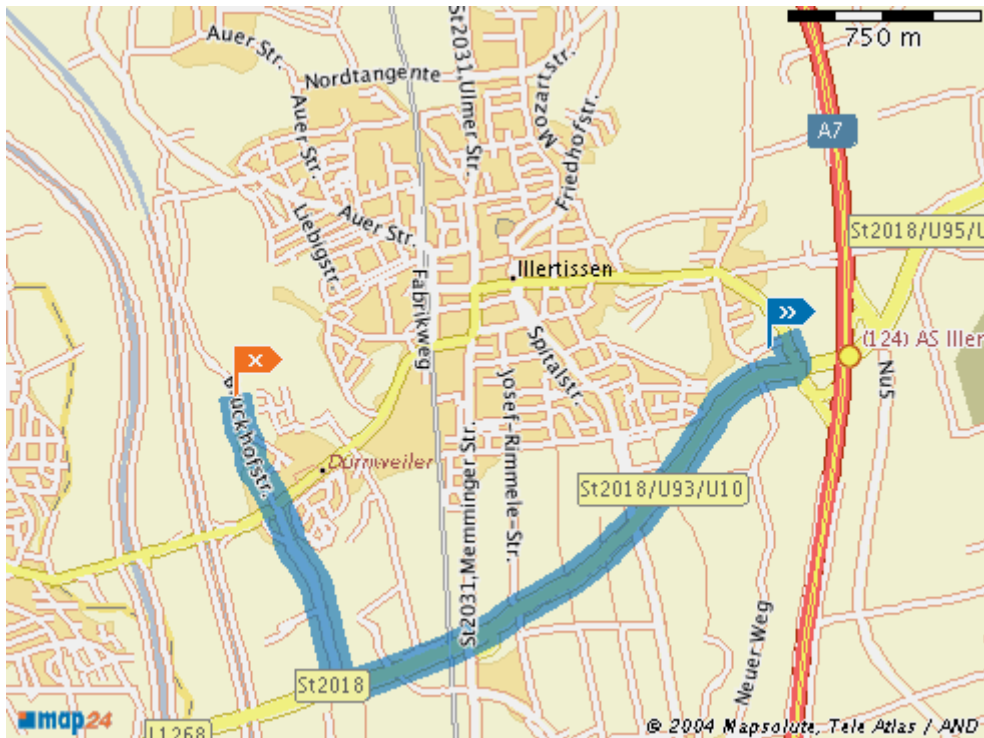

ANFAHRTSPLAN KOLLEGSPOORTHALLE ILLERTISSEN

BESCHREIBUNG

- 01 ↑ = Autobahnabfahrt Illertissen und fahren Sie weiter links auf die St2018. Folgen Sie dem Straßenverlauf für 2.67 km.
 - 02 → = Fahren Sie auf die Südanbindung ein. Folgen Sie dem Straßenverlauf für 680 m.
 - 03 ■ = Sie passieren jetzt die Ortseinfahrt von Illertissen (Dornweiler).
 - 04 ↑ = Bleiben Sie auf der Straße Südanbindung und folgen Sie dem Straßenverlauf für 171 m.
 - 05 → = Fahren Sie in den Kreisverkehr und verlassen Sie ihn an der 2. Ausfahrt in die Bruckhofstraße.
 - 06 → = Bleiben Sie für 398 m auf der Bruckhofstraße.
- ⊗ Sie sind nach 4.07 km an Ihrem Fahrtziel, der Kollegsporthalle der Bruckhofstraße in Illertissen(Dornweiler) angekommen. Sie befindet sich auf der rechten Seite.